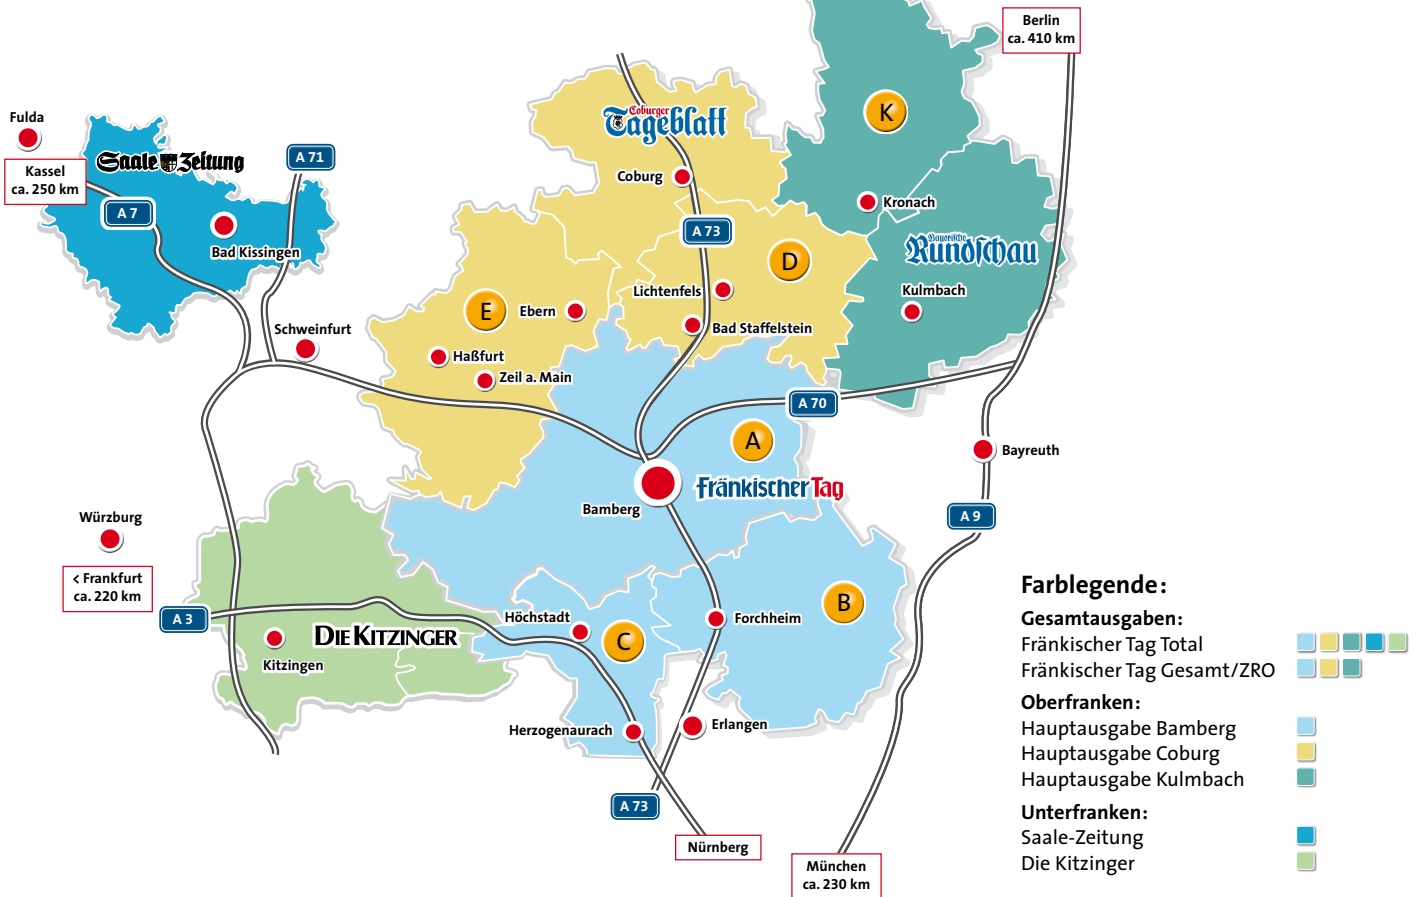

Verbreitungsgebiet

Belegungseinheiten und Auflagen auf einen Blick

Verkaufte Auflage (IVW II/11)

Montag bis Samstag

Fränkischer Tag Total	121.685
Fränkischer Tag Gesamt/ZRO	102.027
Hauptausgabe Bamberg* (A+B+C)	57.529
Hauptausgabe Coburg* (CT+D+E)	23.611
Hauptausgabe Kulmbach* (BR+K)	20.887
FT Ausgabe A	40.194
FT Ausgabe B	12.176
FT Ausgabe C	5.159
FT Ausgabe D	3.489
FT Ausgabe E	5.845
FT Ausgabe K	5.987
Bayerische Rundschau	14.900
Coburger Tageblatt	14.277
Saale-Zeitung	14.190
Die Kitzinger	5.468

* nur lokal buchbar

Verkaufte Auflage (IVW II/11)

Samstag

Fränkischer Tag Total	132.961
Fränkischer Tag Gesamt/ZRO	112.143
Hauptausgabe Bamberg* (A+B+C)	64.778
Hauptausgabe Coburg* (CT+D+E)	25.484
Hauptausgabe Kulmbach* (BR+K)	21.881
FT Ausgabe A	46.044
FT Ausgabe B	13.204
FT Ausgabe C	5.530
FT Ausgabe D	3.900
FT Ausgabe E	6.203
FT Ausgabe K	6.285
Bayerische Rundschau	15.596
Coburger Tageblatt	15.381
Saale-Zeitung	15.067
Die Kitzinger	5.751